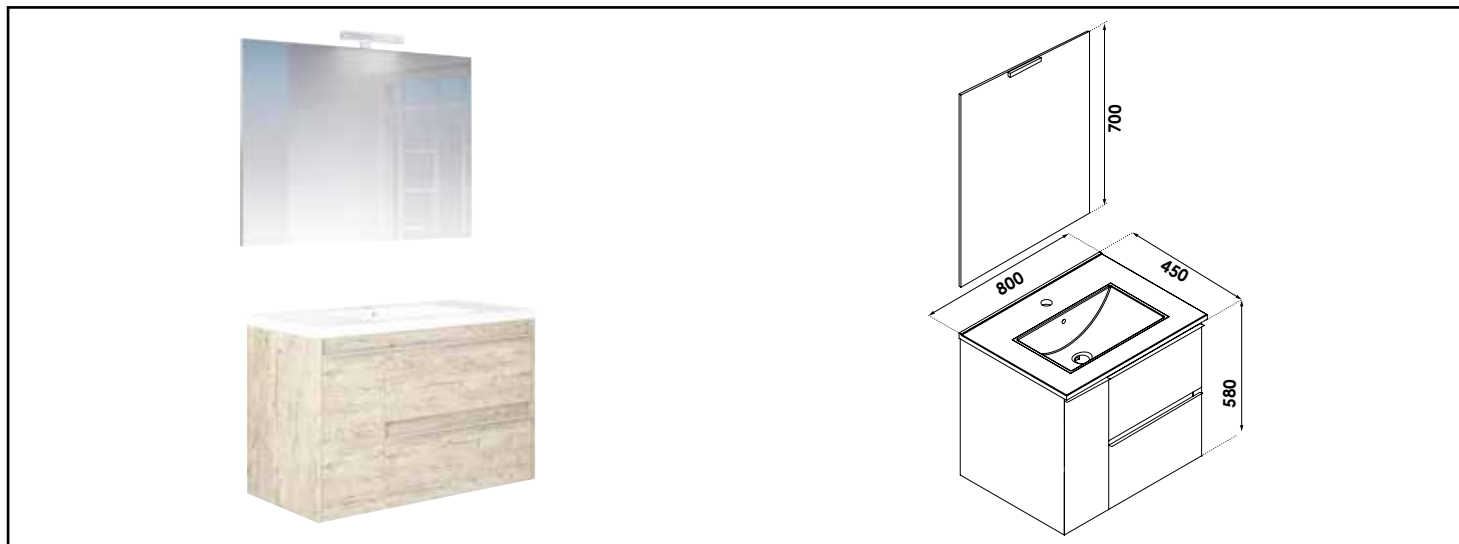

Référence : 401511226

MEUBLE COMPLET BOSTON AVEC MIROIR SUSPENDUS - LARG. 80CM - COLORIS COGNAC

CARACTÉRISTIQUES

Meuble à suspendre finition cognac, avec plan céramique blanche simple vasque intégrée avec trop plein ; profondeur : 46cm
 Dimensions : Largeur : 80cm x Profondeur : 45cm x Hauteur : 58cm
 Corps de meuble avec vide sanitaire
 Plan céramique blanc extra-plat, épaisseur : 18mm
 Dimension de la cuve : 450x255x120mm
 Structure du caisson (façade et corps) en panneaux de particules revêtu MDF, épaisseur : 16mm
 2 tiroirs et 1 porte en panneau de particules à ouverture totale et fermeture amortie
 Poignées en aluminium chromé
 1 miroir simple à suspendre avec spot LED classe 2 IP44, hauteur : 70cm
 2 points de fixation murale
 Accessoires en options : pieds réglables en hauteur : de 29 à 31cm
 Livré pré-monté, sans robinetterie, sans visserie de fixation murale, sans vidage
 Fabrication européenne
 Norme PEFC
 Ecotaxe en sus